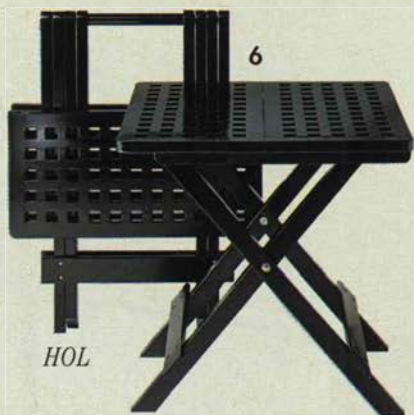

6. HOL bord.

Höpfällbart. Svartlaserat/klar-
lackerat massivträ. 50x50 cm.
Höjd 50 cm _____ 199.-

7. ROMA soffbord.

Design: Niels Gammelgaard. Skiva
av grått härdat glas. Underrede av
svartlackerad metall, plastavslutning-
ar som skydd mot golvet.

55x55 cm. Höjd 45 cm _____ 315.-
110x75 cm. Höjd 45 cm _____ 595.-

Rullbord. Med flaskhållare. Svart-
lackerad metall och grått härdat glas.
71x46 cm. Höjd 72 cm _____ 525.-

8. STEG satsbord.

Design: Tord Björklund. Svartlacker-
rad, perforerad plåt. Ben av stålrör.
Tre bord ingår. 50x45 cm.

Höjd 43 cm _____ 425.-/sats

9. REXBO soffbord.

Skiva av 8 mm härdat klarglas.
Underrede av förkromat stålrör.
Ø 90 cm _____ 735.-

10. VI bord.

Blå eller röd epoxilackerad
metall. Plastikknopp. Ø 51 cm.
Höjd 67 cm _____ 245.-

11. LACK glasbord.

Svart eller vit plast. Glasskiva
av härdat glas. 55x55 cm.
Höjd 45 cm _____ 310.-

12 o 13. LACK soffbord.
Gul-, lila-, klargrön-, klarröd-, svart-
eller vitlackerad träfiberplatta.
55x55 cm. Höjd 45 cm _____ 185.-

14. RY avlastningsbord.
Skiva av 5 mm härdat klarglas
med fasad kant. Underrede av
förkromat stålrör. Ø 40 cm.
Höjd 69 cm _____ 235.-

15. LACK soffbord.

Svart- eller vitlackerad träfiber-
platta. Halvrunt. Bredd 78 cm.
Höjd 45 cm _____ 195.-
Två tillsammans ger ett runt bord.

HOL